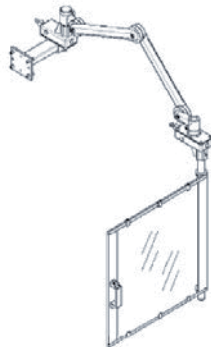

Cod. art.	SF/300	SF/350	SF/400	SF/450	SF/500	SF/600
D	300	350	400	450	500	600
G				415		
L				240		

Protezione per fresatrice dotata di due impianti di micro. Struttura composta da un braccio snodato e da uno schermo in acciaio e materiale plastico antiurto.

Protection for milling machine equipped with two micro-switch systems. Structure consists of articulated arm and a safety screen of steel and impact resistant plastic.

Protection pour fraiseuse dotée de deux installations de micro. Structure composée par un bras articulé et un écran en acier et matériel plastique antichoc.

Protección para fresadora con dos instalaciones de microinterruptores. Estructura formada por un brazo articulado y una pantalla de acero y material plástico antichoque.

Cod. art.	B	H
SP1	300	300
SP8	400	300
SP3	400	500
SP9	500	300
SP6	500	600

Lo schermo piatto è uno schermo di protezione che può essere applicato ai bracci di protezione modello SF e AF, quando per esigenze di lavorazione, la normale cupola, essendo tondeggiante, può risultare troppo ingombrante oppure nei casi in cui c'è bisogno di maggiore copertura frontalmente rispetto alle normali misure delle cupole. La protezione è realizzata da un telaio in acciaio e da un ampio schermo in materiale plastico antiurto.

The flat screen SP is a protection screen that can be applied to the protection arms model SF and AF, when for working requirements the normal hood, being round, could to prove to be cumbersome too much, or in the case in which there is need of greater cover frontally, respect the normal measures of the hoods. The protection is realized from a frame in steel and a wide impact resistant plastic material screen.